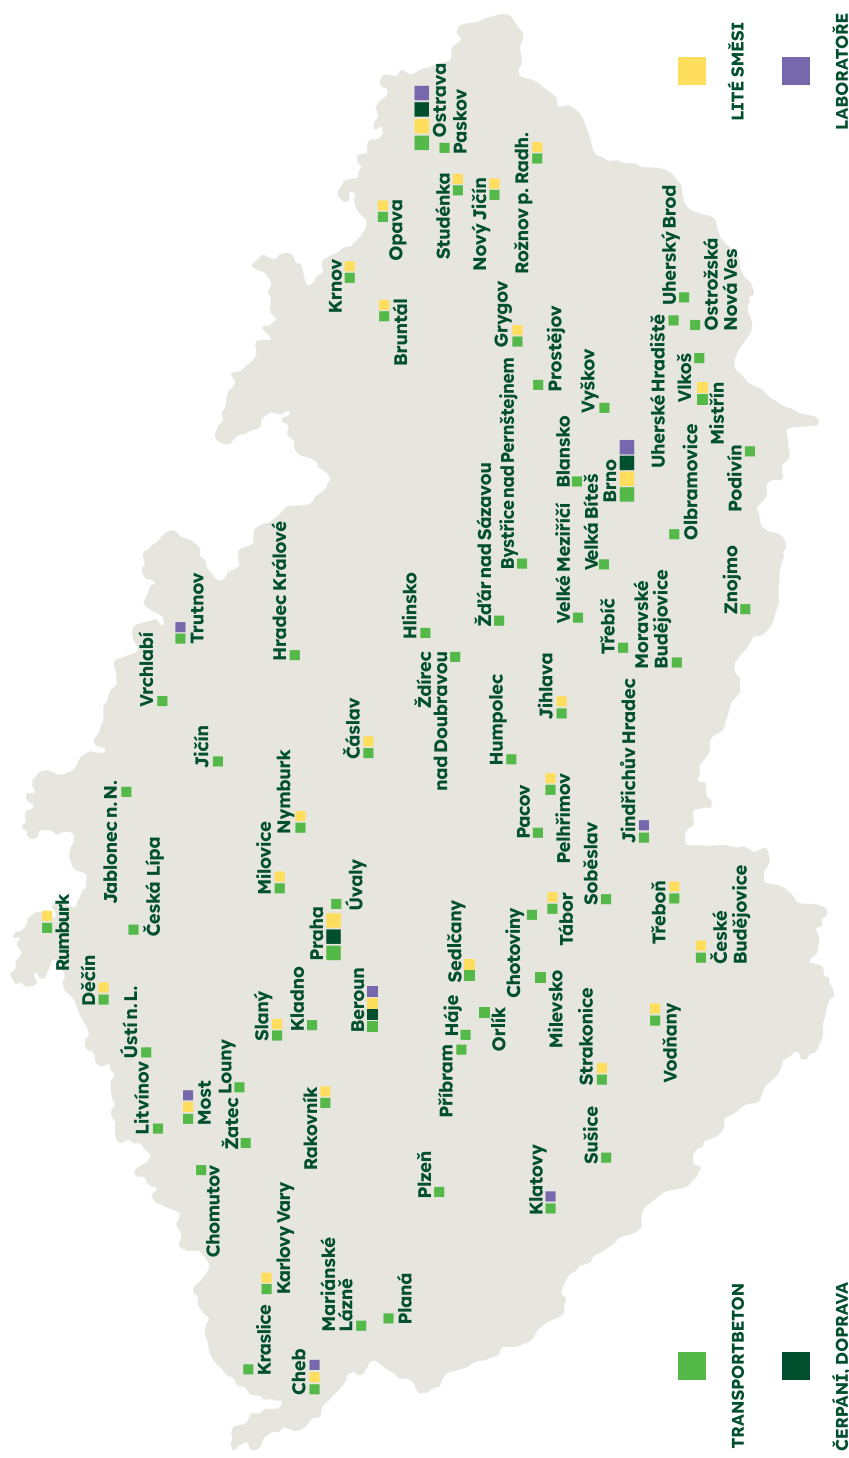

Více info na www.transportbeton.cz

Pracuj bezpečně –
chraň svůj život

Základní informace pro návštěvy

Českomoravský beton, a.s.

Pracuj bezpečně –
chraň svůj život

Vážení hosté, vítejte v našem závodě.

Vstupujete do průmyslového závodu, proto je pro bezpečný průběh vaší návštěvy nezbytné seznámit se s hlavními zásadami bezpečnosti.

TÍSŇOVÁ VOLÁNÍ

150 HASIČI

155 ZÁCHRANNÁ SLUŽBA

158 POLICIE ČR

112 TÍSŇOVÁ LINKA

Nevstupujte samostatně do výrobních prostor ani míst, které jsou označeny zákazem vstupu pro nepovolané osoby. Nevstupujte do prostoru pod výsypku míchačky.

Dodržujte zákaz požívání alkoholu a jiných omamných látek. Kouření je povoleno jen na vyhrazených místech. Osobám pod vlivem alkoholu a jiných omamných látek je vstup na provozovnu zakázán.

Na komunikacích v provozu dodržujte maximální povolenou rychlost 15 km/h.