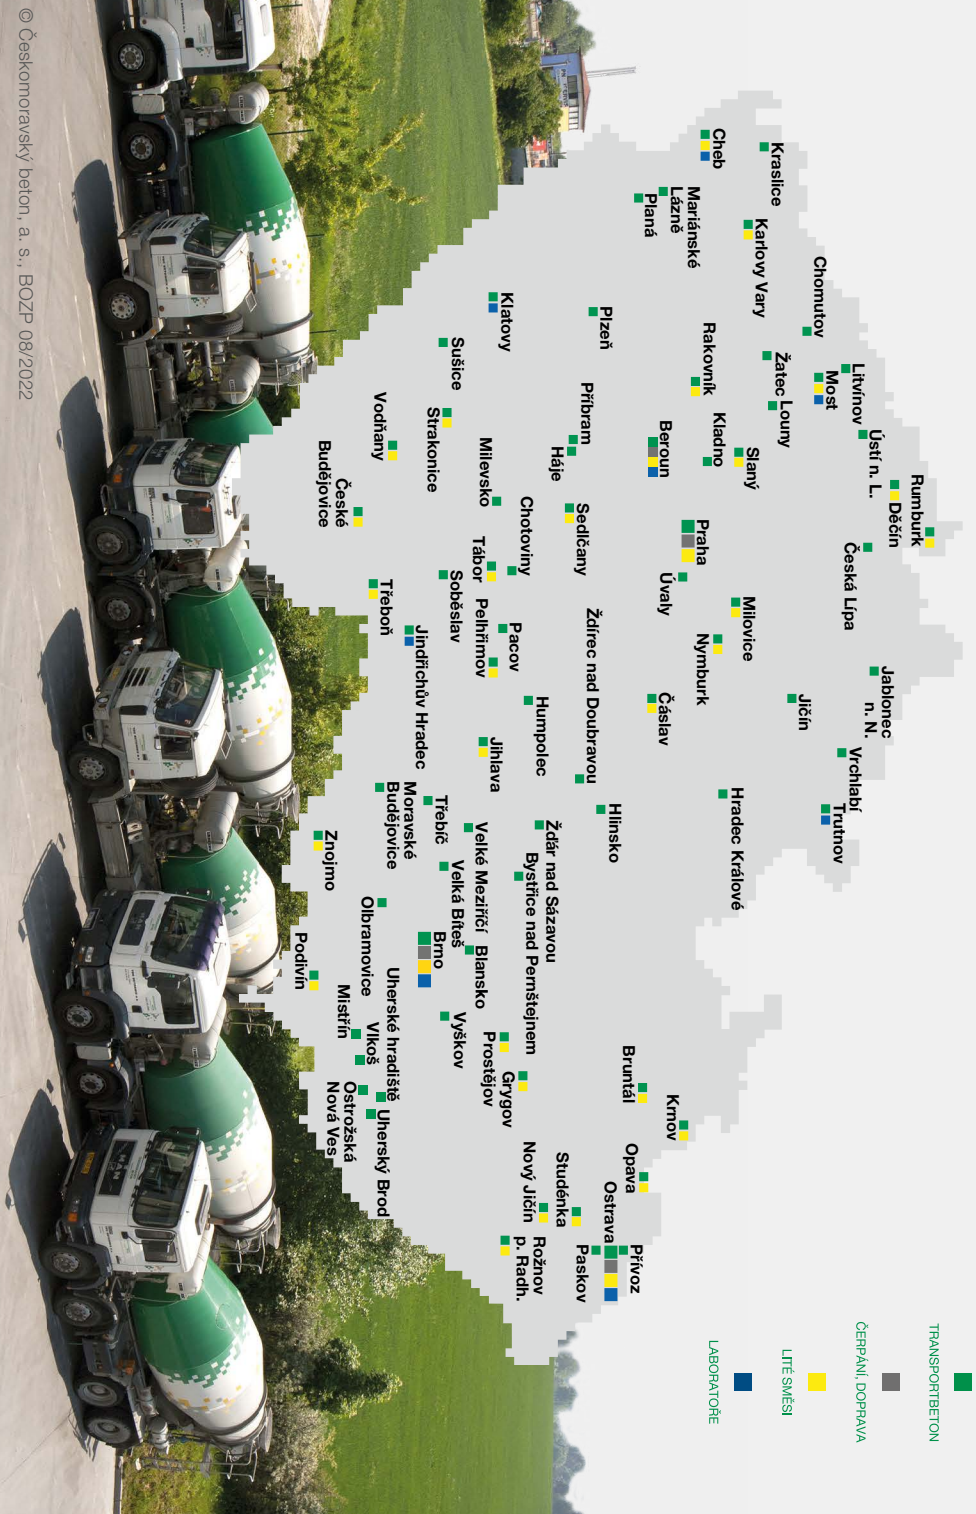

5. Buďte pozorní při pohybu po provozu. Nejčastěji se setkáte s pohybem nákladních vozidel a nakladačů v celém prostoru provozu. Nakladač má vždy přednost! Zvláštní pozornost věnujte zařízení přihrnovače sypkých hmot na některých vybraných provozovnách.

TRANSPORTBETON

ČERPÁNÍ, DOPRAVA

LITÉ SMĚSI

LABORATOŘE